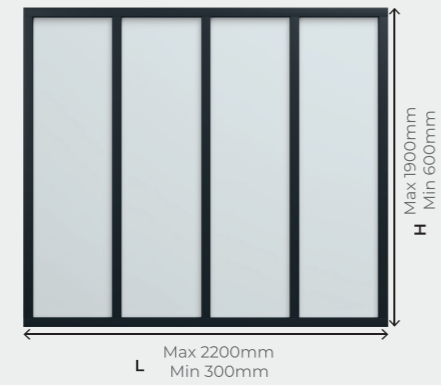

La division de votre maison

**NOUVEAU
PRODUIT!**

WWW.GARDENGATE.GROUP

IT'S FOR A LIFETIME

Verrière Simple

Sur Mesure

L - Largeur
H - Hauteur

Verrière Avec Travée Horizontale