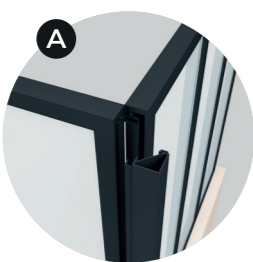

Kits

Cornière

- GRIS 7024 STR
REF: ACCGG-260G
- NOIR 9005 STR
REF: ACCGG-260N

Finition

- GRIS 7024 STR
REF: ACCGG-261G
- NOIR 9005 STR
REF: ACCGG-261N

Fournis en Kit
Prête à monter

Caractéristiques

- Profil aluminium clipsable: **32mm**
- Verre trempé sécurité: **4mm**

Options de verre

Trempé 4mm
Transparent

Trempé 4mm
Sablé

Couleurs

Standard	
 GRIS 7024 STR	 NOIR 9005 STR
Sur mesure	
 GRIS 7024 STR	 NOIR 9005 STR
 ROUILLE SABLÉ MARS 2525	 BLANC 9016 MATE

Les points forts

- 1 Verre Sablé & Couleur Gris 7024 STR
- 2 Verre Sablé & Couleur Noir 9005 STR
- 3 Verre Transparent & Couleur Gris 7024 STR
- 4 Verre Transparent & Couleur Noir 9005 STR

Standard

- 1 JDA0001 1 JDA0101 1 JDA0201 1 JDA0301
- 2 JDA0011 2 JDA0211 2 JDA0311
- 3 JDA0000 3 JDA0100 3 JDA0200 3 JDA0300
- 4 JDA0010 4 JDA0210 4 JDA0310

- 1 JDA0401 2 JDA0411 3 JDA0400 4 JDA0410
- 1 JDA0501 2 JDA0511 3 JDA0500 4 JDA0510

- 1 Verre Sablé & Couleur Gris 7024 STR
- 2 Verre Sablé & Couleur Noir 9005 STR
- 3 Verre Transparent & Couleur Gris 7024 STR
- 4 Verre Transparent & Couleur Noir 9005 STR