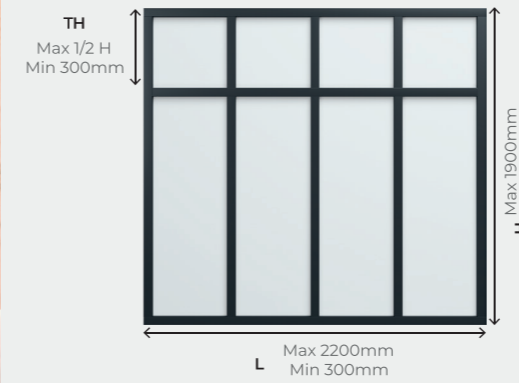

La division de votre maison

**NOUVEAU
PRODUIT!**

WWW.GARDENGATE.GROUP

IT'S FOR A LIFETIME

Verrière Simple

Sur Mesure

L - Largeur
H - Hauteur

Verrière Avec Travée Horizontale

Sur Mesure

L - Largeur H - Hauteur TH - Travée Hauteur

Verrière Avec Deux Travées Horizontales

Sur Mesure

L - Largeur
H - Hauteur

Standard

- 1 JSA0001 1 JSA0101 1 JSA0201 1 JSA0301
- 2 JSA0011 2 JSA0211 2 JSA0311
- 3 JSA0000 3 JSA0100 3 JSA0200 3 JSA0300
- 4 JSA0010 4 JSA0210 4 JSA0310