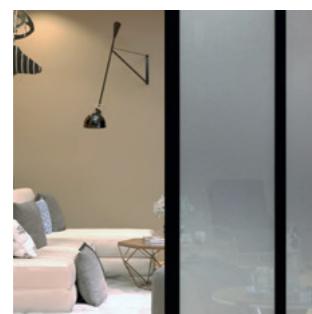

Options de verre

Trempé 4mm
Transparent

Trempé 4mm
Sablé

Couleurs

Standard	
 GRIS 7024 STR	 NOIR 9005 STR
Sur mesure	
 GRIS 7024 STR	 NOIR 9005 STR
 ROUILLE SABLÉ MARS 2525	 BLANC 9016 MATE

Les points forts