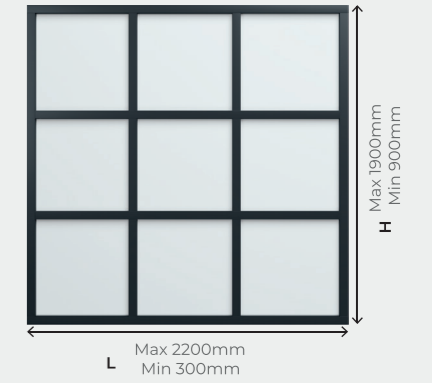

Sur Mesure

L - Largeur H - Hauteur TH - Travée Hauteur

Verrière Avec Deux Travées Horizontales

Sur Mesure

L - Largeur
H - Hauteur

Standard

- 1 JSA0001 1 JSA0101 1 JSA0201 1 JSA0301
- 2 JSA0011 2 JSA0211 2 JSA0311
- 3 JSA0000 3 JSA0100 3 JSA0200 3 JSA0300
- 4 JSA0010 4 JSA0210 4 JSA0310