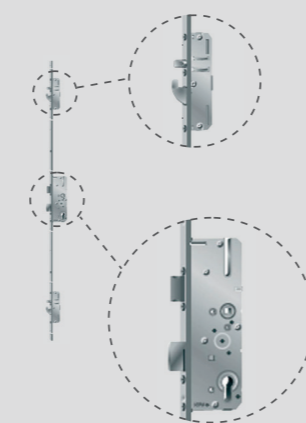

Les Classiques

décors
moulure emboutie

QJ2A

QI2A

QB2A

QL2A

QU2A

Informations Techniques

Dormant - 63mm
Ouvrant monobloc - 75mm
Seuil anodisé - 16,5mm
Rupture de pont thermique

Applique avec tapée:

Types de pose:

- a. TUNNEL
- b. FEUILLURE
- c. APPLIQUE - Avec ou sans tapée pour isolation
- d. RENOVATION - Dormant avec ailette. Profil intérieur 40mm ou 70mm et Profil extérieur

- a. Tapée 100
- b. Tapée 120
- c. Tapée 140
- d. Tapée 160
- e. Tapée 180

Poignée

Cylindre

Gâche

Isolation

Isol. thermique - Classe A+ (Ud ≤ 1,2)
Isol. acoustique - 31dB

Sécurité

Vitrage Triple Feuilleté Anti Effraction - 68mm
Paumelle - 3D + Antidégondage
Serrure - À crochets - 6 points + Barillet sécurité 5 clefs