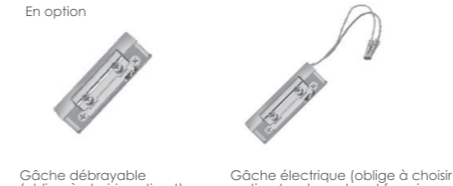

- a. Tapée 100
- b. Tapée 120
- c. Tapée 140
- d. Tapée 160
- e. Tapée 180

Poignée

Cylindre

Gâche

Isolation

Isol. thermique - Classe A+ (Ud ≤ 1,2)
Isol. acoustique - 31dB

Sécurité

Vitrage Triple Feuilleté Anti Effraction - 68mm
Paumelle - 3D + Antidégondage
Serrure - À crochets - 6 points + Barillet sécurité 5 clefs