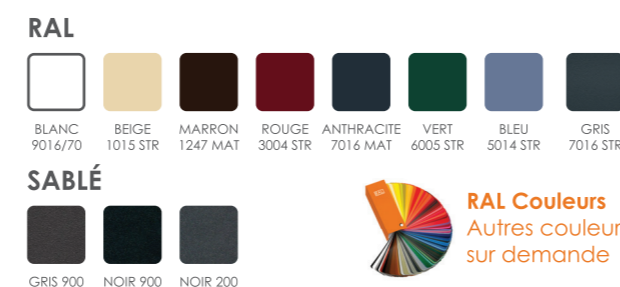

- a. Tapée 100
- b. Tapée 120
- c. Tapée 140
- d. Tapée 160
- e. Tapée 180

Poignée

Cylindre

Gâche

Isolation

Isol. thermique - Classe A+ (Ud ≤ 1,2)
Isol. acoustique - 31dB

Sécurité

Vitrage Triple Feuilleté Anti Effraction - 68mm
Paumelle - 3D + Antidégondage
Serrure - À crochets - 6 points + Barillet sécurité 5 clefs

Couleurs STD

Tirants

Possibilités

Certification

Gardengate S.A.
Parque Industrial de Adaúfe, Lote 9
Apartado 2037
4710-571 Braga (Portugal)
Tel.: +351 253 670 242
Fax.: +351 253 670 242
Email: info@gardengate.group