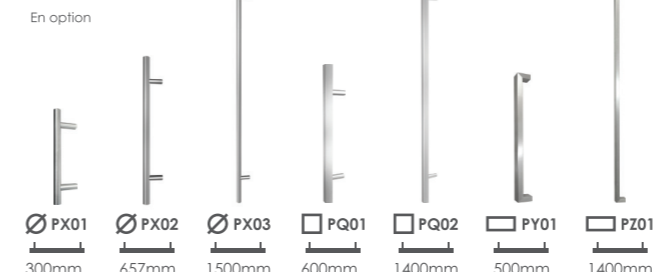

Les Classiques

décors
moulure emboutie

Informations Techniques

Dormant - 63mm
Ouvrant monobloc - 75mm
Seuil anodisé - 16,5mm
Rupture de pont thermique

Applique avec tapée:

Types de pose:

- a. TUNNEL
- b. FEUILLURE
- c. APPLIQUE - Avec ou sans tapée pour isolation
- d. RENOVATION - Dormant avec ailette. Profil intérieur 40mm ou 70mm et Profil extérieur

- a. Tapée 100
- b. Tapée 120
- c. Tapée 140
- d. Tapée 160
- e. Tapée 180

Poignée

Cylindre

Gâche

Isolation

Isol. thermique - Classe A+ (Ud ≤ 1,2)
Isol. acoustique - 31dB

Sécurité

Vitrage Triple Feuilleté Anti Effraction - 68mm
Paumelle - 3D + Antidégondage
Serrure - À crochets - 6 points + Barillet sécurité 5 clefs

Couleurs STD

Tirants

Possibilités

Certification

Gardengate S.A.
Parque Industrial de Adaúfe, Lote 9
Apartado 2037
4710-571 Braga (Portugal)
Tel.: +351 253 670 242
Fax.: +351 253 670 242
Email: info@gardengate.group

Revendeur Agréé

Portes Aluminium Monobloc
Design + Sécurité + Isolation

WWW.GARDENGATE.GROUP

IT'S FOR A LIFETIME