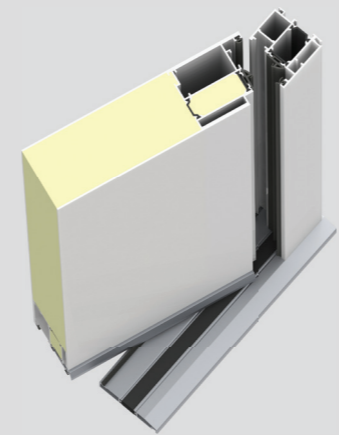

Les Classiques

décors
moulure emboutie

QJ2A

QI2A

QB2A

QL2A

QU2A

Informations Techniques

Dormant - 63mm
Ouvrant monobloc - 75mm
Seuil anodisé - 16,5mm
Rupture de pont thermique

Applique avec tapée:

Types de pose:

- a. TUNNEL
- b. FEUILLURE
- c. APPLIQUE - Avec ou sans tapée pour isolation
- d. RENOVATION - Dormant avec ailette. Profil intérieur 40mm ou 70mm et Profil extérieur

- a. Tapée 100
- b. Tapée 120
- c. Tapée 140
- d. Tapée 160
- e. Tapée 180

Poignée

Cylindre

Gâche

Isolation

Isol. thermique - Classe A+ (Ud ≤ 1,2)
Isol. acoustique - 31dB

Sécurité

Vitrage Triple Feuilleté Anti Effraction - 68mm
Paumelle - 3D + Antidégondage
Serrure - À crochets - 6 points + Barillet sécurité 5 clefs