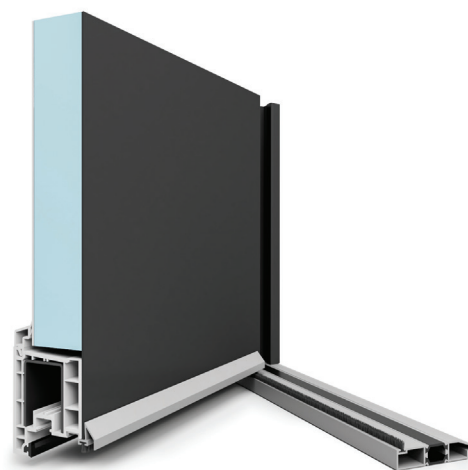

GAMME PERFORM

TOUJOURS
PVC BLANC
À L'INTÉRIEUR

Matériau: **Porte PVC**
Dormant: **Profil 70mm**
Ouvrant **MONOBLOC:**
Profil 70mm isolation 52mm
Triple Vitrage
Finition plaxée à l'extérieur

Isol. thermique: **Ud $\leq$ 1,1 W/m².K**
A*E*V: 3*7A*C4