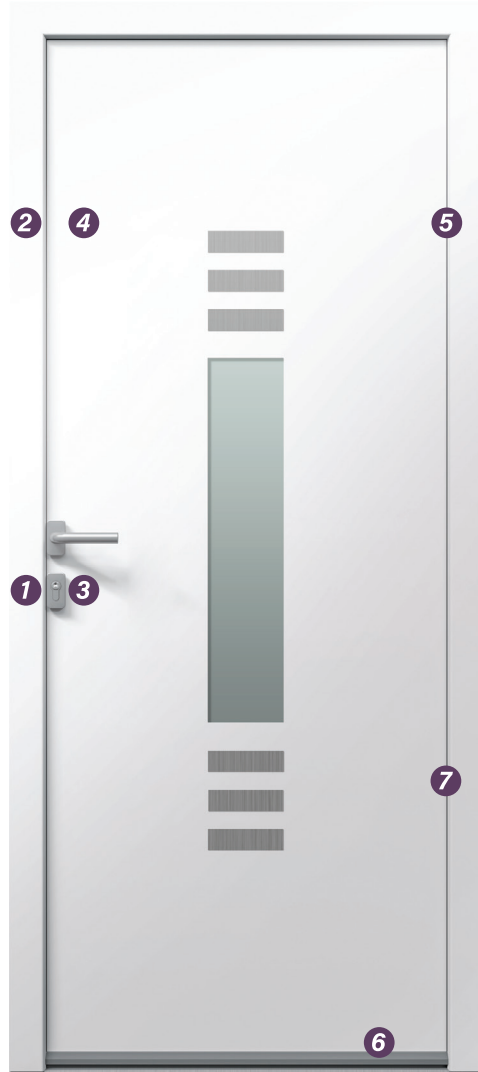

# GAMME PERFORM

TOUJOURS  
PVC BLANC  
À L'INTÉRIEUR

Matériau: **Porte PVC**  
Dormant: **Profil 70mm**  
Ouvrant **MONOBLOC:**  
**Profil 70mm isolation 52mm**  
Triple Vitrage  
Finition plaxée à l'extérieur

# LES ACCESSOIRES

**GÂCHES RÉGLABLES**

**SERRURE  
À CROCHETS 6 POINTS**

**PAUMELLES  
TRI DIMENSIONNELLES**

**CYLINDRE  
DE SÉCURITÉ**

**SYSTÈME  
ANTI-DÉGONDAGE**

**SEUILANODISÉ**

**XY1**

Vitrage sablé  
Insert Alunox (intérieur et extérieur)

**XS1**

Vitrage sablé  
Insert Alunox (intérieur et extérieur)

**XK1**

Vitrage sablé  
Insert Alunox (intérieur et extérieur)

**XR1**

Vitrage sablé  
Insert Alunox (intérieur et extérieur)