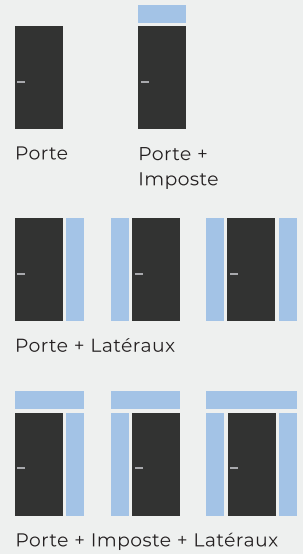

Possibilités: