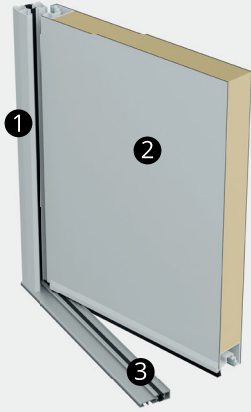

VC18
Décor alunox et emboutissage

EOD4
Décor alunox

VC17
Décor alunox et emboutissage

EOD2
Décor alunox

EOX2
Décor vitrage
et alunox

XJ3
Décor vitrage

XV3
Décor vitrage

XZ3
Décor vitrage

- Serrure Type:
Automatique à rouleaux - 6 points
- Barillet:
Standard 3 clés
- Vitrage Sablé

- ① Dormant en aluminium = **63mm**
- ② Ouvrant monobloc en acier = **65mm**
- ③ Seuil anodisé en aluminium (PMR)

Standard

Dimension hors tout (HxL) = 2180x960mm
Dimension tableau (HxL) = 2150x900mm

Autres dimensions disponibles en sur mesure

Possible avec Tapée:

- Tapée 100
- Tapée 120
- Tapée 140
- Tapée 160
- Tapée 180