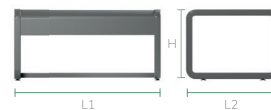

DIMENSIONS (mm)
Longueur x Largeur x Hauteur
Length x Width x Height

L1 950 x L2 600 x H 450

Ref: MVC4030 • 7016^{STR}
Ref: MVC4031 • 7044^{STR}

DIMENSIONS (mm)
Longueur x Largeur x Hauteur
Length x Width x Height

L1 950x L2 600 x H 450

FAUTEUIL DE SALON

Garden chair

DIMENSIONS (mm)
Longueur x Largeur x Hauteur
Length x Width x Height

L1 680 x L2 643 x H 720

DIMENSIONS (mm)
Longueur x Largeur x Hauteur
Length x Width x Height

L1 1280 x L2 643 x H 720

DIMENSIONS (mm)
Longueur x Largeur x Hauteur
Length x Width x Height

L1 1880 x L2 643 x H 720

SALON DE JARDIN • VERSAILLES

GARDEN LOUNGE SET

EMBALLAGE

Packaging

DIMENSIONS (mm)