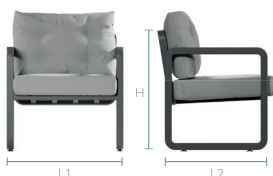

DIMENSIONS (mm)
Longueur x Largeur x Hauteur
Length x Width x Height

L1 950 x L2 600 x H 450

Ref: MVC4030 • 7016^{STR}
Ref: MVC4031 • 7044^{STR}

DIMENSIONS (mm)
Longueur x Largeur x Hauteur
Length x Width x Height

L1 950x L2 600 x H 450

FAUTEUIL DE SALON

Garden chair

DIMENSIONS (mm)
Longueur x Largeur x Hauteur
Length x Width x Height

L1 680 x L2 643 x H 720

DIMENSIONS (mm)
Longueur x Largeur x Hauteur
Length x Width x Height

L1 1280 x L2 643 x H 720

DIMENSIONS (mm)
Longueur x Largeur x Hauteur
Length x Width x Height

L1 1880 x L2 643 x H 720

SALON DE JARDIN • VERSAILLES

GARDEN LOUNGE SET

EMBALLAGE

Packaging

DIMENSIONS (mm)