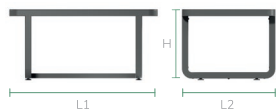

DIMENSIONS (mm)
Longueur x Largeur x Hauteur
Length x Width x Height

L1 950 x L2 600 x H 450

Ref: MVC4030 • 7016^{STR}
Ref: MVC4031 • 7044^{STR}

DIMENSIONS (mm)
Longueur x Largeur x Hauteur
Length x Width x Height

L1 950x L2 600 x H 450

FAUTEUIL DE SALON

Garden chair

DIMENSIONS (mm)
Longueur x Largeur x Hauteur
Length x Width x Height

L1 680 x L2 643 x H 720

DIMENSIONS (mm)
Longueur x Largeur x Hauteur
Length x Width x Height

L1 1280 x L2 643 x H 720

DIMENSIONS (mm)
Longueur x Largeur x Hauteur
Length x Width x Height

L1 1880 x L2 643 x H 720

SALON DE JARDIN • VERSAILLES

GARDEN LOUNGE SET

EMBALLAGE

Packaging

DIMENSIONS (mm)

Longueur x Largeur x Hauteur
Length x Width x Height

RÉFÉRENCE CODE	PRODUIT PRODUCT	DIMENSIONS (mm) Longueur x Largeur x Hauteur Length x Width x Height
UVE1102 UVE1103	Fauteuil Sofa 1 place seater	L1 1083 x L2 616 x H 216
UVE2112 UVE2113	Fauteuil Sofa 2 places seater	L1 1083 x L2 616 x H 376
UVE3122 UVE3123	Fauteuil Sofa 3 places seater	L1 1083 x L2 616 x H 576
UVL4030 UVL4031	Table droite Flat table	L1 966 x L2 616 x H 130
UVC4030 UVC4031	Table courbée Curve table	L1 963 x L2 616 x H 181