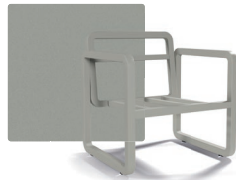

RAL 7044^{STR}