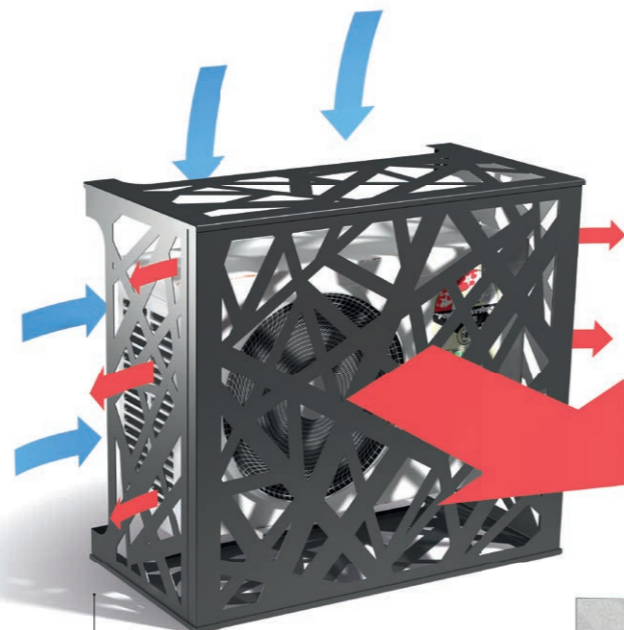

OPÇÕES OPTIONS

Com tampa em cima e em baixo
With top and bottom cover

Com tampa em cima
With top cover

Com tampa em baixo
With bottom cover

ENTRADA DE AR ←
AIR INPUT

As aberturas de entradas de ar na retaguarda permitem a canalização do ar para a sua unidade.

The air inlet openings at the rear allow air to be channelled into your unit.

SAÍDA DE AR →
AIR OUTPUT

O ar expelido pela sua unidade sai pela frente e pelas aberturas laterais de saída de ar para evitar o refluxo.

The air expelled by your unit exits through the front and side air vents to prevent backflow.