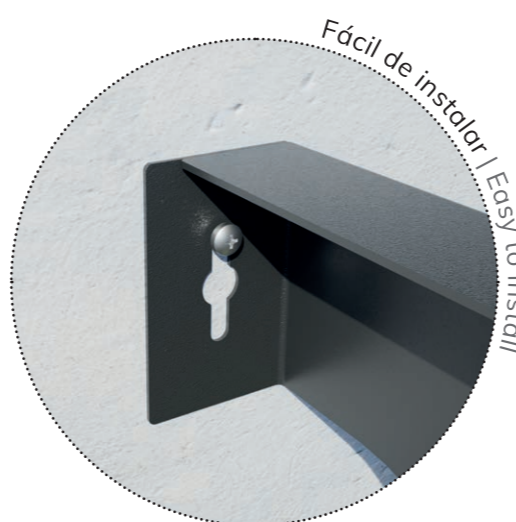

CARACTERÍSTICAS CHARACTERISTICS