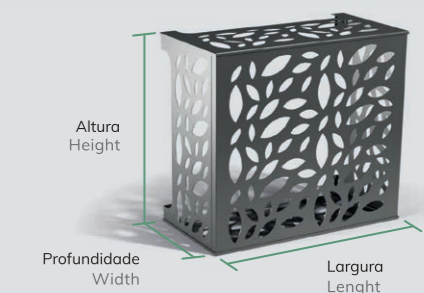

Design 01

Design 02

Design 25

Design 44

Design 45

DIMENSÕES STANDARD STANDARD DIMENSIONS

Coberturas 100% em alumínio
100% aluminium covers

OPÇÕES OPTIONS

Com tampa em cima e em baixo
With top and bottom cover

Só com tampa em cima ou em baixo
Only with top or bottom cover

DECORAÇÕES DESIGN

Design 01
Design 02
Design 25
Design 44
Design 45

REFERÊNCIAS CODE

DIMENSÕES A x P x L (mm) DIMENSIONS