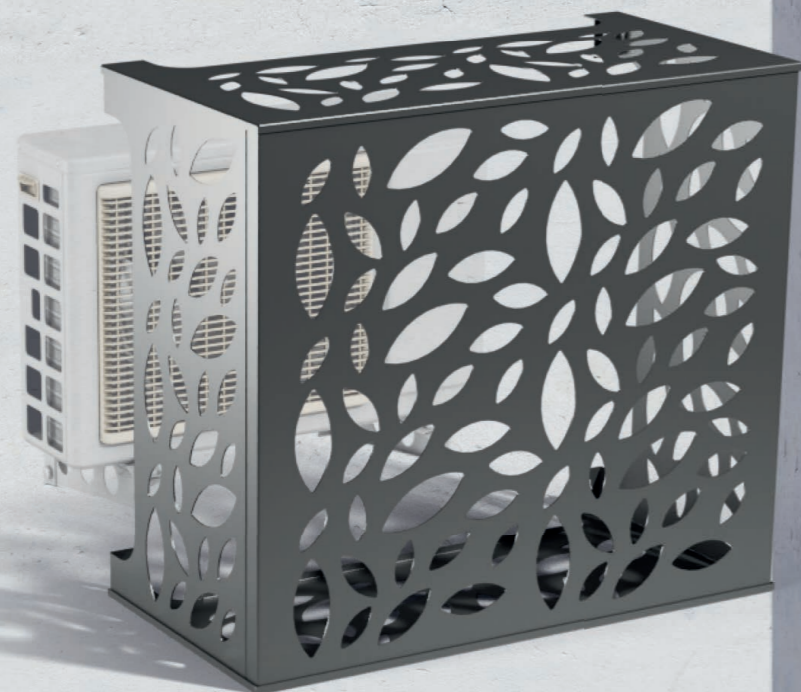

Coberturas de ar condicionado

Air conditioner cover

Ideal para ocultar aparelhos de ar condicionado e bombas de calor. Ideal for hiding air conditioner units and heat pumps

NOVO PRODUTO!
New product!

Cobertura de ar condicionado Design 01

O nosso sistema de cofragem, para ocultar aparelhos de ar condicionado ou bombas de calor, está pensado para o exterior da sua casa ou varanda, conferindo-lhe um toque de decoração e robustez. Protege o seu equipamento contra intempéries ou atos de vandalismo. As coberturas de ar condicionado são fabricadas inteiramente em alumínio o que lhes confere durabilidade e resistência ao longo do tempo, sem necessidade de manutenção.

Our formwork system to hide air conditioner units or heat pumps is designed for the exterior of your house or balcony, giving it a touch of decoration and robustness. It protects your equipment against severe weather or vandalism. The air conditioner covers are entirely made of aluminum, which gives them durability and resistance over time, with no maintenance needed.