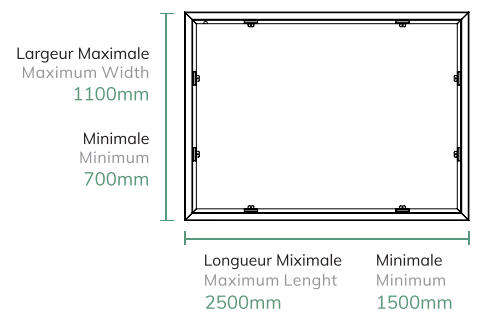

### DIMENSIONS (mm)

Longueur x Largeur x Hauteur  
Lenght x Width x Height

1200 x 900 x 2450mm

### DIMENSIONS (mm)

Longueur x Largeur x Hauteur  
Length x Width x Height

1500 x 900 x 2450mm

## Couleurs | Colours

RAL 7016 STR	RAL 9016/70
-----------------	----------------

RÉFÉRENCE CODE	DIMENSIONS (mm) Longueur x Largeur x Hauteur Length x Width x Height	COULEUR COLOUR
WS35H0	1500 x 900 x 2450	RAL 7016 <sup>STR</sup>
WS35H1	1500 x 900 x 2450	RAL 9016 <sup>70</sup>

### DIMENSIONS (mm)

Maximale et Minimale  
Maximum and Minimum