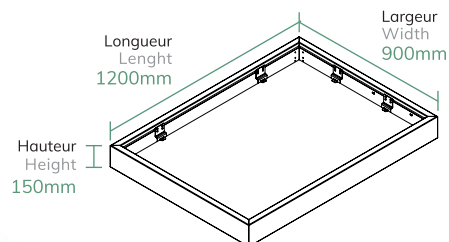

# SAN SIMON

Sans poteau  
Without post

Évacuation des eaux  
Water drainage

Traverse  
Beam  
150x80mm

### DIMENSIONS (mm)

Longueur x Largeur x Hauteur  
Length x Width x Height

1200 x 900 x 150mm

### DIMENSIONS (mm)

Maximale et Minimale  
Maximum and Minimum

Largeur Maximale  
Maximum Width  
1100mm

Minimale  
Minimum  
700mm

Longueur Miximale  
Maximum length  
1500mm

Minimale  
Minimum  
1000mm

### DIMENSIONS (mm)

Longueur x Largeur x Hauteur  
Lenght x Width x Height

1200 x 900 x 2450mm