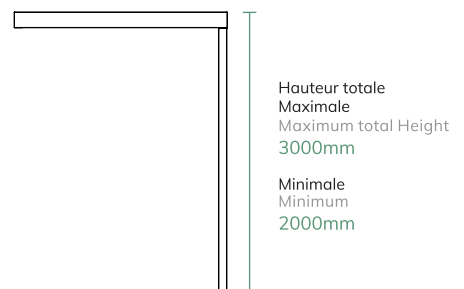

### DIMENSIONS (mm)

Longueur x Largeur x Hauteur  
Length x Width x Height

1200 x 900 x 150mm

### DIMENSIONS (mm)

Longueur x Largeur x Hauteur  
Lenght x Width x Height

1200 x 900 x 2450mm

## Couleurs | Colours

RAL  
7016 STR

RAL  
9016/70

RÉFÉRENCE CODE	POTEAU POST	DIMENSIONS (mm) Longueur x Largeur x Hauteur Lenght x Width x Height	COULEUR COLOUR
WS25G0	À droite To the right	1200 x 900 x 2450	RAL 7016 <sup>STR</sup>
WS25G1	À droite To the right	1200 x 900 x 2450	RAL 9016 <sup>70</sup>
WS15G0	À gauche To the left	1200 x 900 x 2450	RAL 7016 <sup>STR</sup>
WS15G1	À gauche To the left	1200 x 900 x 2450	RAL 9016 <sup>70</sup>

### DIMENSIONS (mm)

Maximale et Minimale  
Maximum and Minimum