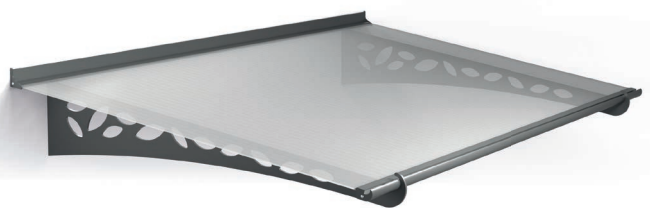

6 Décors au choix
Decors to choose

SRD002

SRD030

SRD060

SRD027

SRD037

SRD005