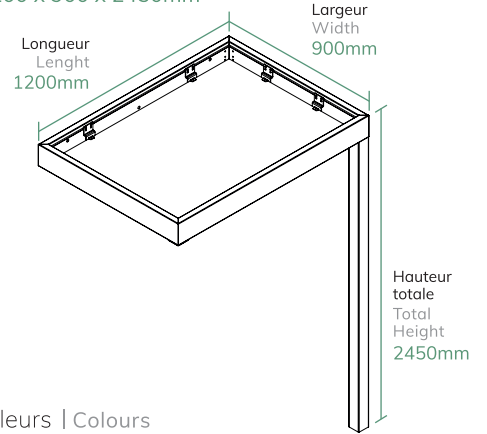

### DIMENSIONS (mm)

Longueur x Largeur x Hauteur  
Length x Width x Height

1200 x 900 x 150mm

### DIMENSIONS (mm)

Maximale et Minimale  
Maximum and Minimum

Largeur Maximale  
Maximum Width  
1100mm

Minimale  
Minimum  
700mm

Longueur Miximale  
Maximum length  
1500mm

Minimale  
Minimum  
1000mm

### DIMENSIONS (mm)

Longueur x Largeur x Hauteur  
Lenght x Width x Height

1200 x 900 x 2450mm

### DIMENSIONS (mm)

Longueur x Largeur x Hauteur  
Length x Width x Height

1500 x 900 x 2450mm