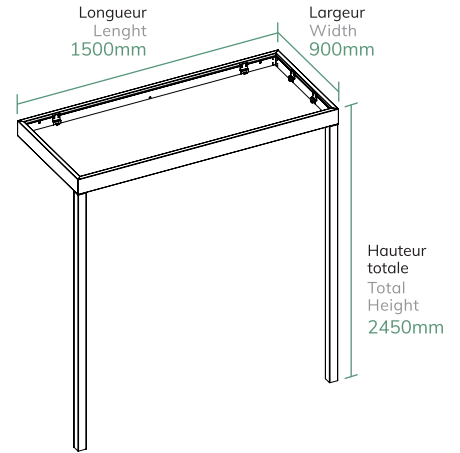

### DIMENSIONS (mm)

Longueur x Largeur x Hauteur  
Length x Width x Height

1200 x 900 x 150mm

### DIMENSIONS (mm)

Longueur x Largeur x Hauteur  
Lenght x Width x Height

1200 x 900 x 2450mm

### DIMENSIONS (mm)

Maximale et Minimale  
Maximum and Minimum

### DIMENSIONS (mm)

Longueur x Largeur x Hauteur  
Length x Width x Height

1500 x 900 x 2450mm