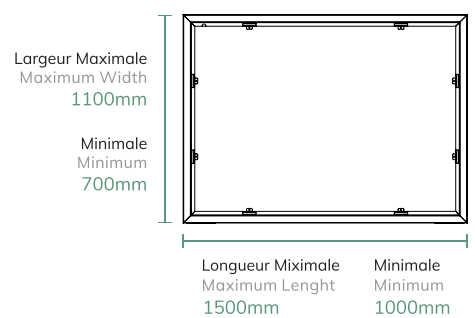

### DIMENSIONS (mm)

Longueur x Largeur x Hauteur  
Length x Width x Height

1200 x 900 x 150mm

### DIMENSIONS (mm)

Longueur x Largeur x Hauteur  
Lenght x Width x Height

1200 x 900 x 2450mm

## Couleurs | Colours

RAL  
7016 STR

RAL  
9016/70

RÉFÉRENCE CODE	POTEAU POST	DIMENSIONS (mm) Longueur x Largeur x Hauteur Lenght x Width x Height	COULEUR COLOUR
WS25G0	À droite To the right	1200 x 900 x 2450	RAL 7016 <sup>STR</sup>
WS25G1	À droite To the right	1200 x 900 x 2450	RAL 9016 <sup>70</sup>
WS15G0	À gauche To the left	1200 x 900 x 2450	RAL 7016 <sup>STR</sup>
WS15G1	À gauche To the left	1200 x 900 x 2450	RAL 9016 <sup>70</sup>

### DIMENSIONS (mm)

Maximale et Minimale  
Maximum and Minimum