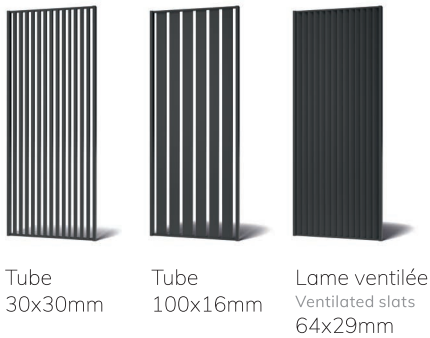

PANNEAU LATÉRAL DÉCORATIF

DECORATIVE SIDE PANEL

Décors Verticaux

Vertical infill