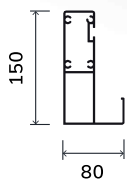

Traverse
Beam
150x80mm