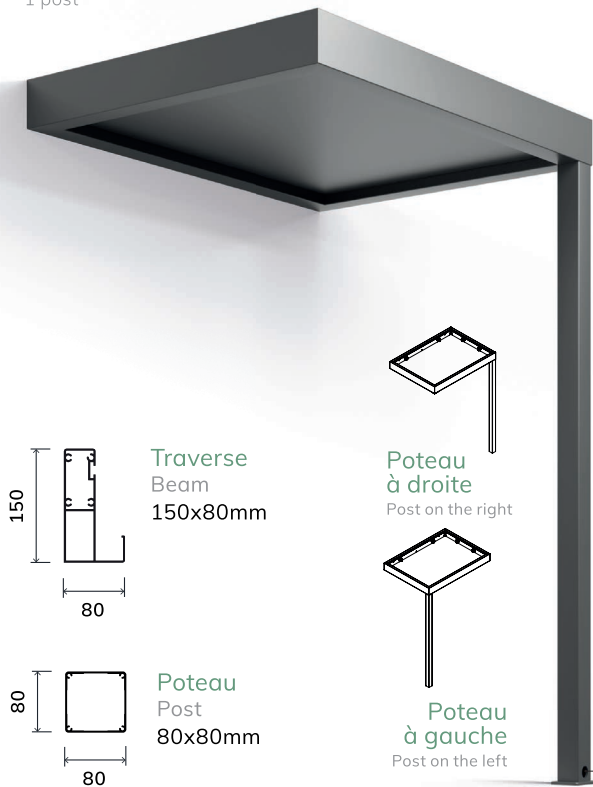

### DIMENSIONS (mm)

Longueur x Largeur x Hauteur  
Length x Width x Height

1200 x 900 x 150mm

### DIMENSIONS (mm)

Maximale et Minimale  
Maximum and Minimum

Largeur Maximale  
Maximum Width  
1100mm

Minimale  
Minimum  
700mm

Longueur Miximale  
Maximum length  
1500mm

Minimale  
Minimum  
1000mm

# SAN SIMON

1 poteau  
1 post

### DIMENSIONS (mm)

Longueur x Largeur x Hauteur  
Lenght x Width x Height

1200 x 900 x 2450mm