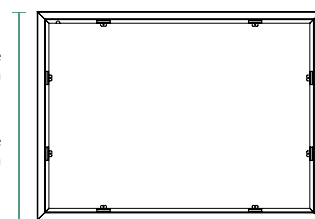

### DIMENSIONS (mm)

Longueur x Largeur x Hauteur  
Length x Width x Height

1200 x 900 x 150mm

### DIMENSIONS (mm)

Maximale et Minimale  
Maximum and Minimum

Largeur Maximale  
Maximum Width  
1100mm

Minimale  
Minimum  
700mm

Longueur Miximale  
Maximum length  
1500mm

Minimale  
Minimum  
1000mm

### DIMENSIONS (mm)

Longueur x Largeur x Hauteur  
Lenght x Width x Height

1200 x 900 x 2450mm

### DIMENSIONS (mm)

Longueur x Largeur x Hauteur  
Length x Width x Height

1500 x 900 x 2450mm